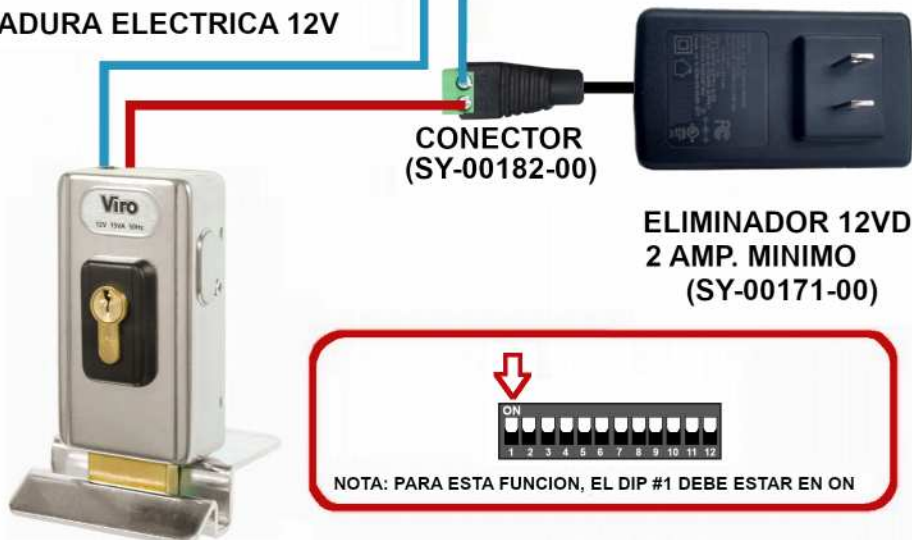

Puertas & Portones Automáticos, S.A. de C.V.
¡Nuestra pasión es la Solución!...

» TABLETA ELECTRONICA MARCA V2 MOD.FLEXY2.

CONEXION ELÉCTRICA DE CERRADURA ELECTRICA VERTICAL U HORIZONTAL

CERRADURA ELECTRICA 12V

CONECTOR (SY-00182-00)

ELIMINADOR 12VDC
 2 AMP. MINIMO
 (SY-00171-00)

NOTA: PARA ESTA FUNCION, EL DIP #1 DEBE ESTAR EN ON

(229) 288-1552

portonesautomaticos@adsver.com.mx
 portonesautomaticos@prodigy.net.mx