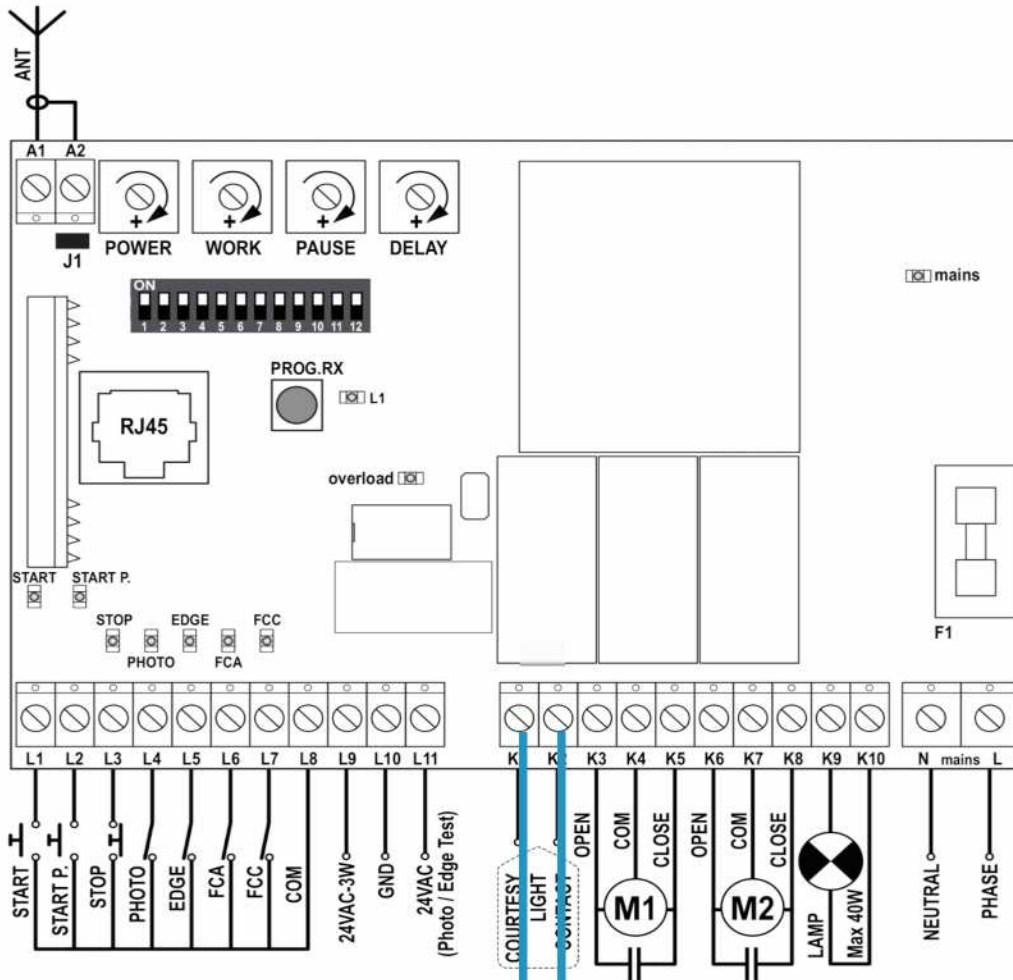

Puertas & Portones Automáticos, S.A. de C.V.
¡Nuestra pasión es la Solución!...

» TABLETA ELECTRONICA MARCA V2 MOD.FLEXY2.

CONEXION ELÉCTRICA DE CERRADURA ELECTRICA VERTICAL U HORIZONTAL

CERRADURA ELECTRICA 12V

CONECTOR (SY-00182-00)

ELIMINADOR 12VDC
 2 AMP. MINIMO
 (SY-00171-00)

NOTA: PARA ESTA FUNCION, EL DIP #1 DEBE ESTAR EN ON

(229) 288-1552

portonesautomaticos@adsver.com.mx
 portonesautomaticos@prodigy.net.mx